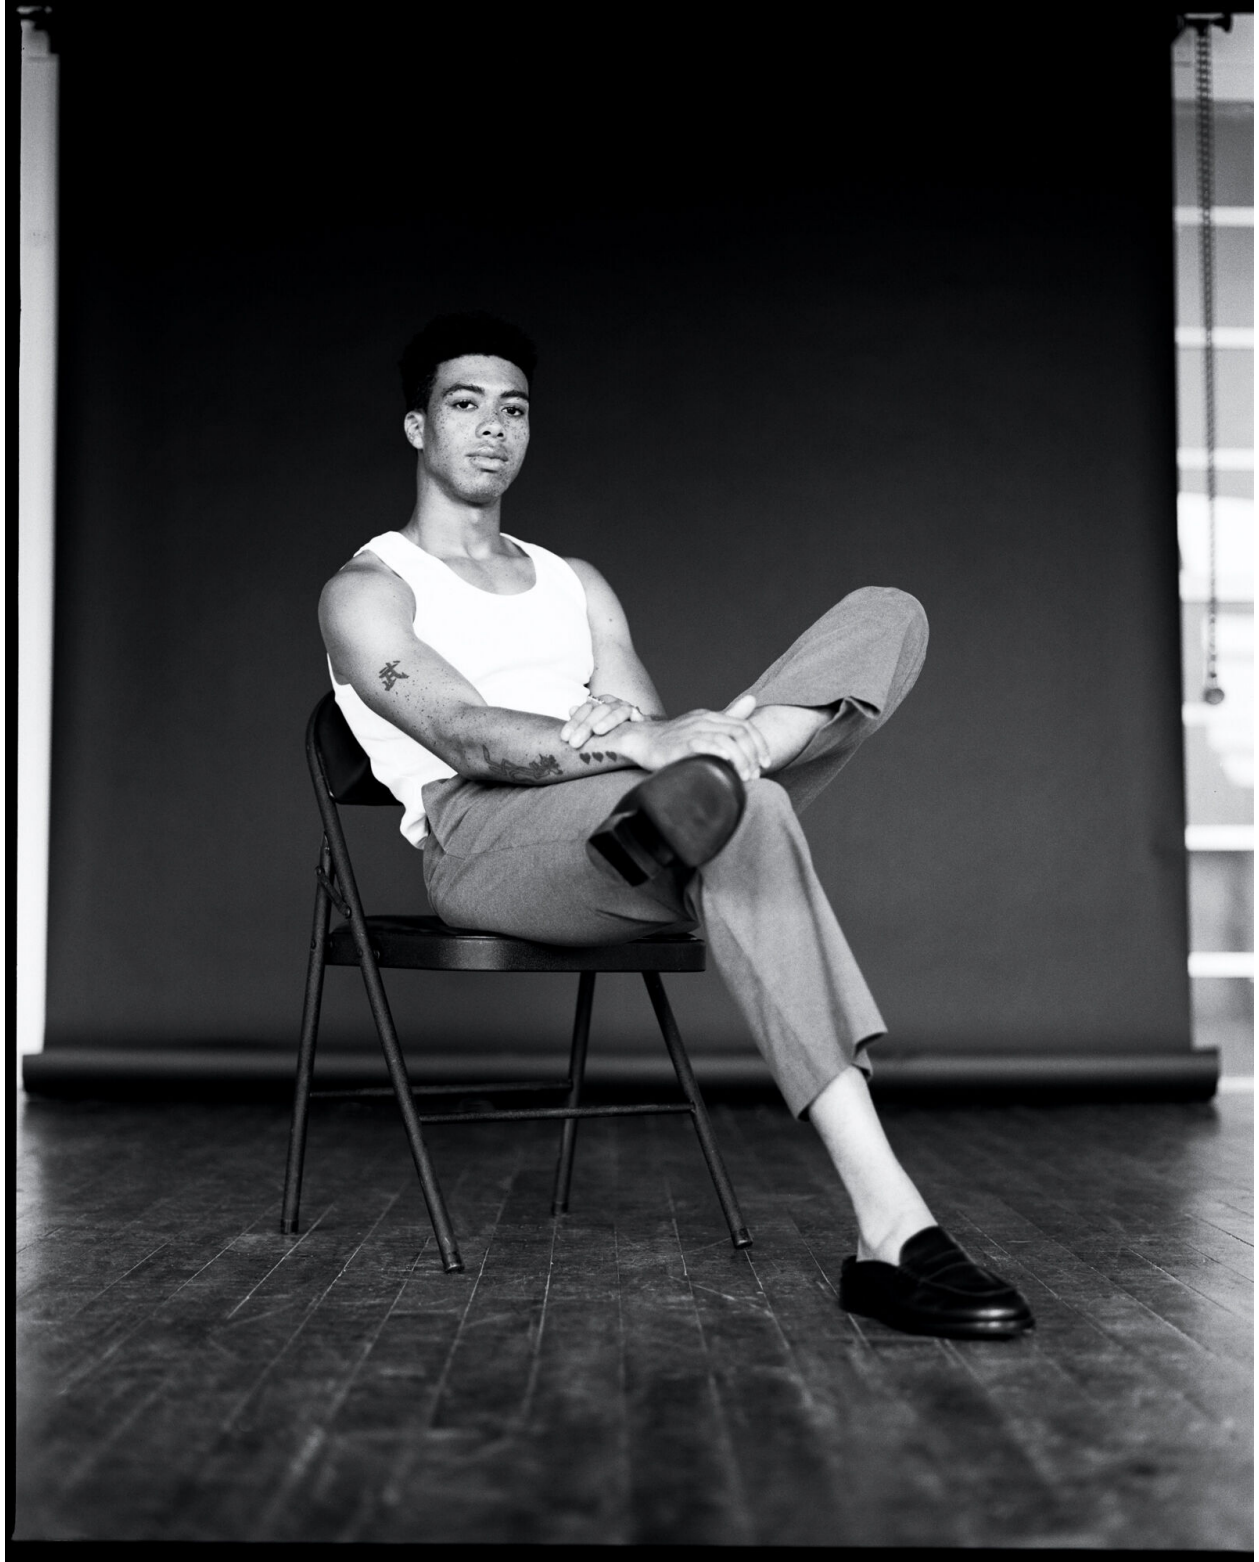

LERON NURSE

height 187 cm · bust 99 cm · waist 78 cm · hips 97 cm · suit 48
shoes size 44 · hair brown · eyes brown