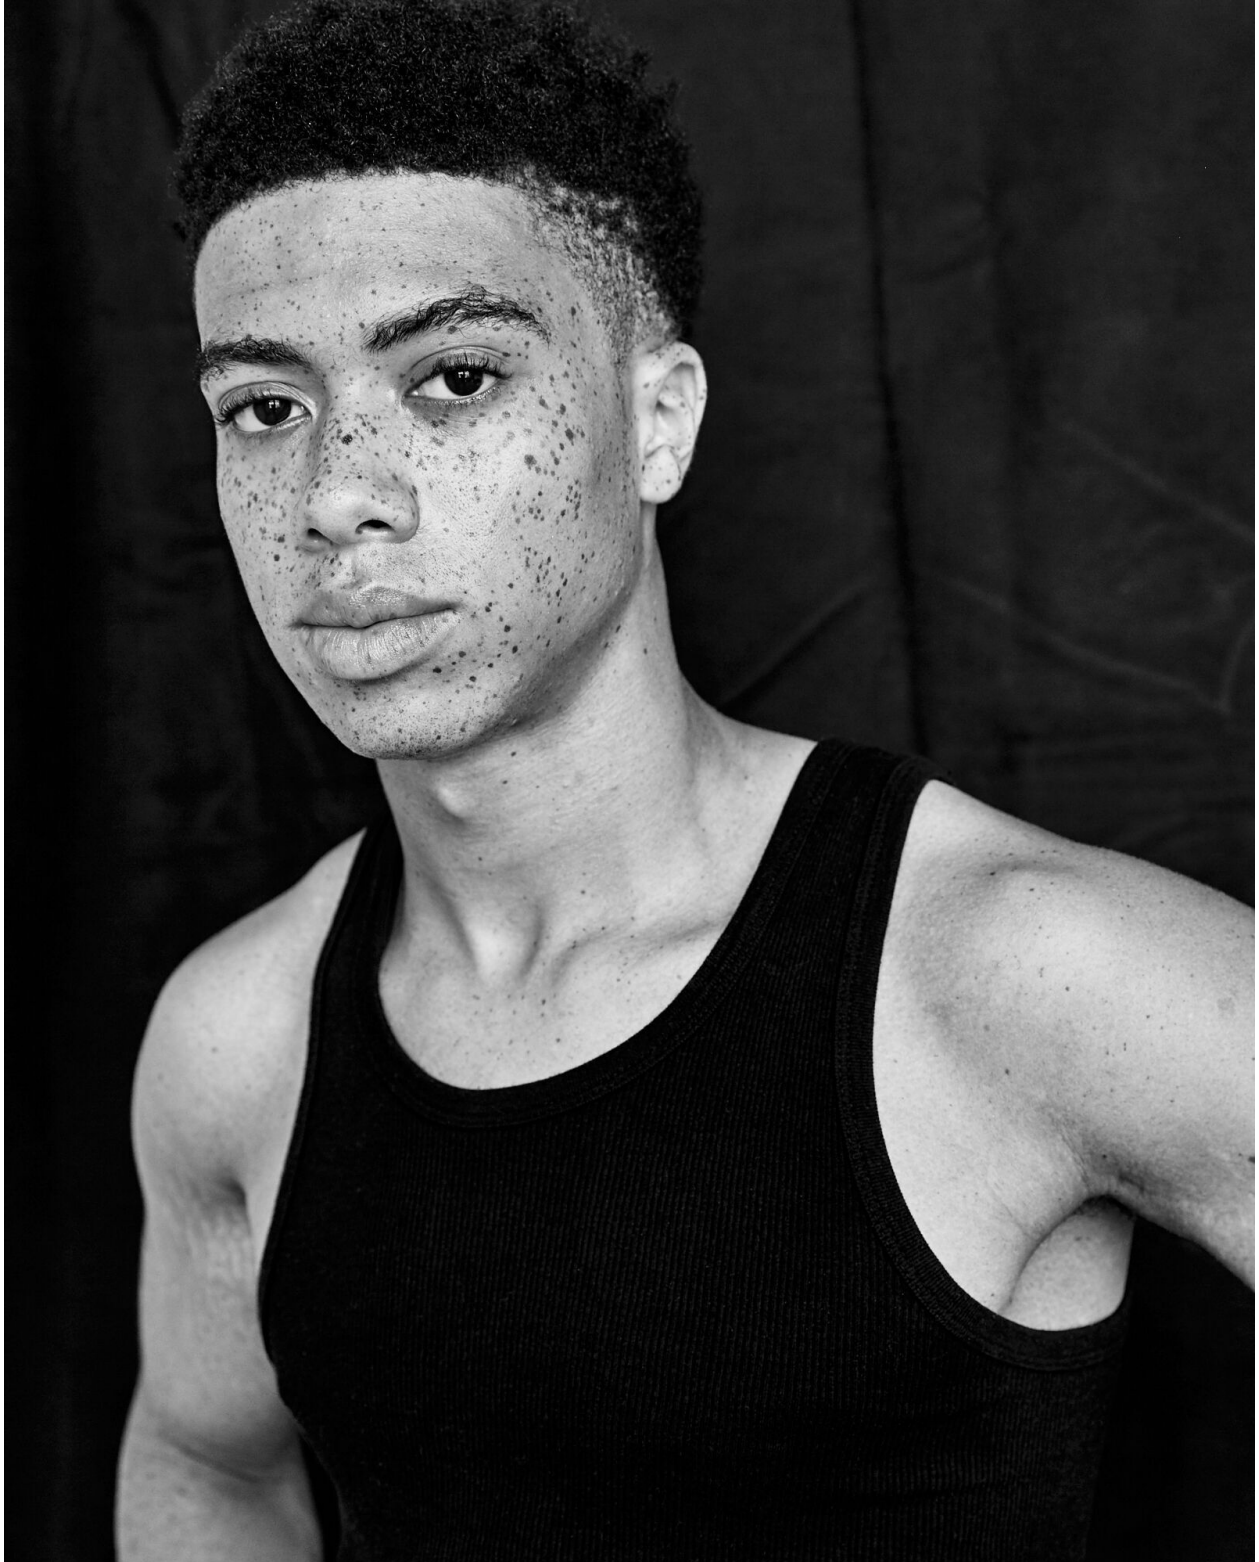

LERON NURSE

height 187 cm · bust 99 cm · waist 78 cm · hips 97 cm · suit 48
shoes size 44 · hair brown · eyes brown